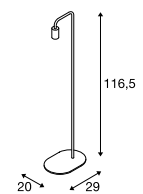

1002149 200

1002146 85

FITU
FL, E27SOCKET
INSIDE

- Voetschakelaar aan de netaansluitkabel

Productspecificaties

220-240 V ~ 50/60 Hz
Materiaal: aluminium / staal

1,8 200 IK03

Maattekening